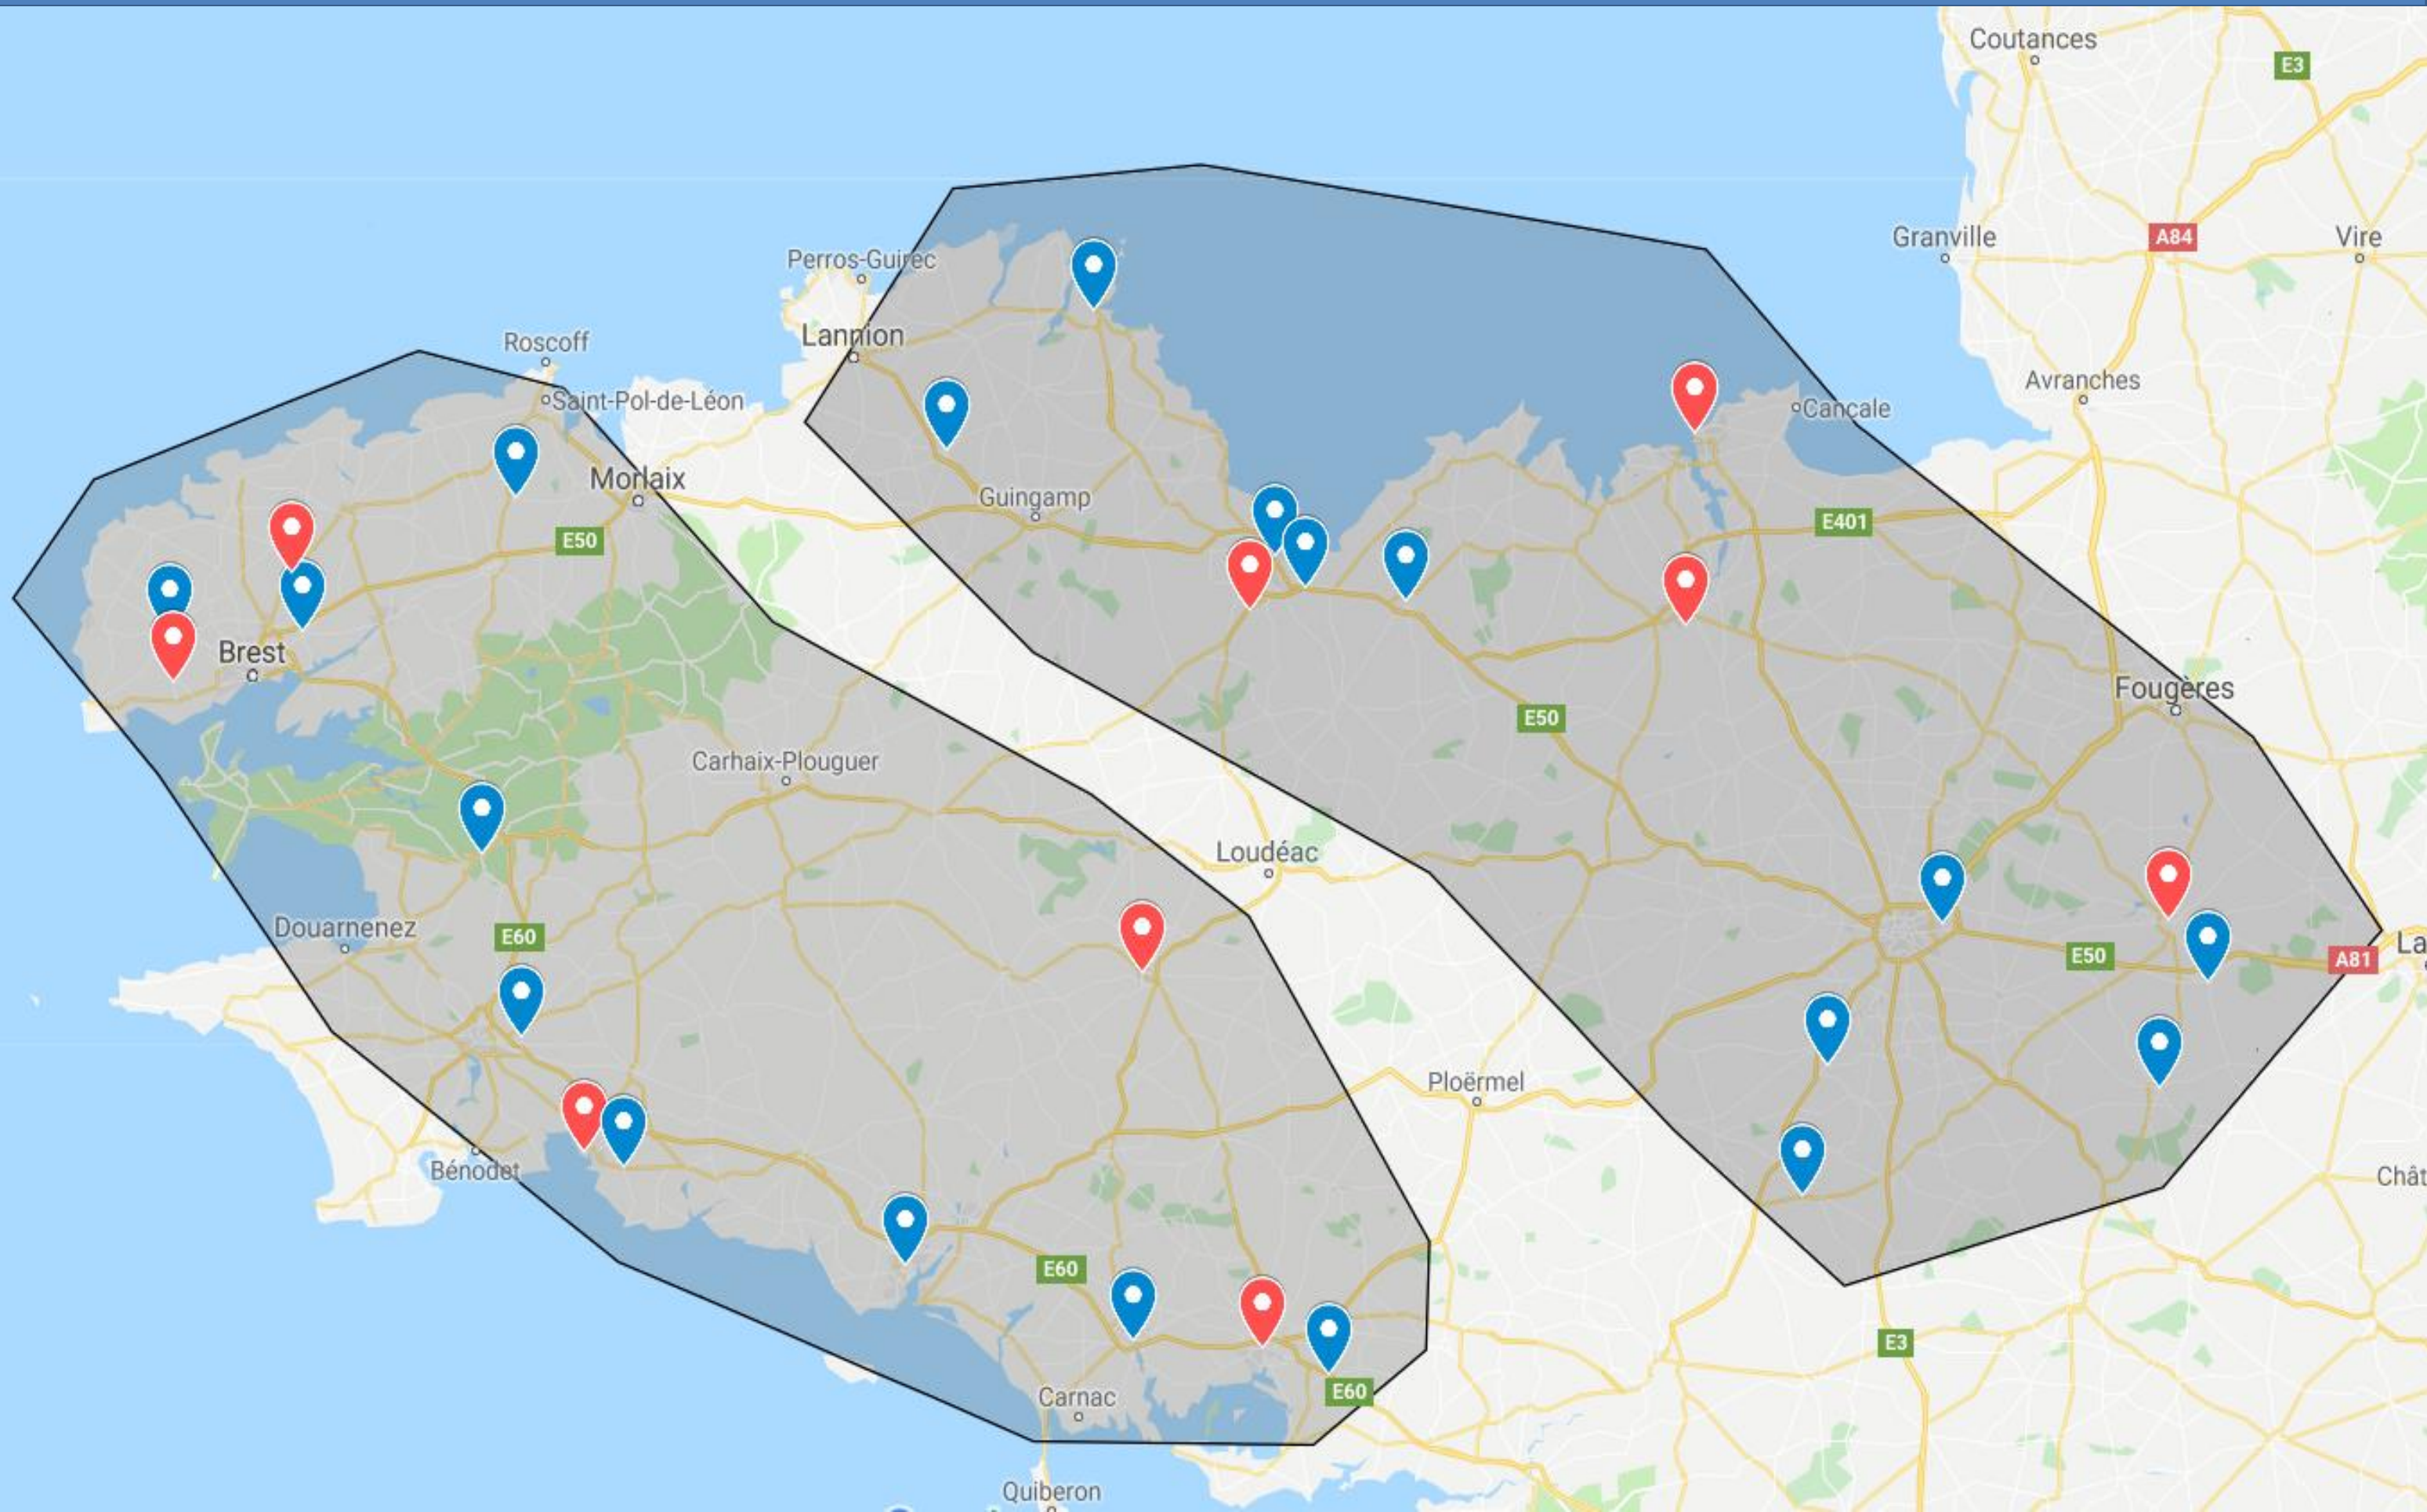

PROJET DE GROUPES

2018 - 2019

 **PROJET GROUPES R1 2018 / 2019** 

 **GROUPE A** 

- US CONCARNEAU 2
- US TREGUNC
- CEP LORIENT
- CHATEAULIN FC
- PAOTRED DISPOUNT ERGUE GABERIC
- EA SAINT RENAN
- GSI PONTIVY 2
- GAS ND DU REUN GUIPAVAS
- AG PLOUVORN
- PLOUZANE ACF 2
- ST PLABENNECOIS 2
- AVENIR THEIX
- VANNES OC 2
- AURAY FOOTBALL CLUB