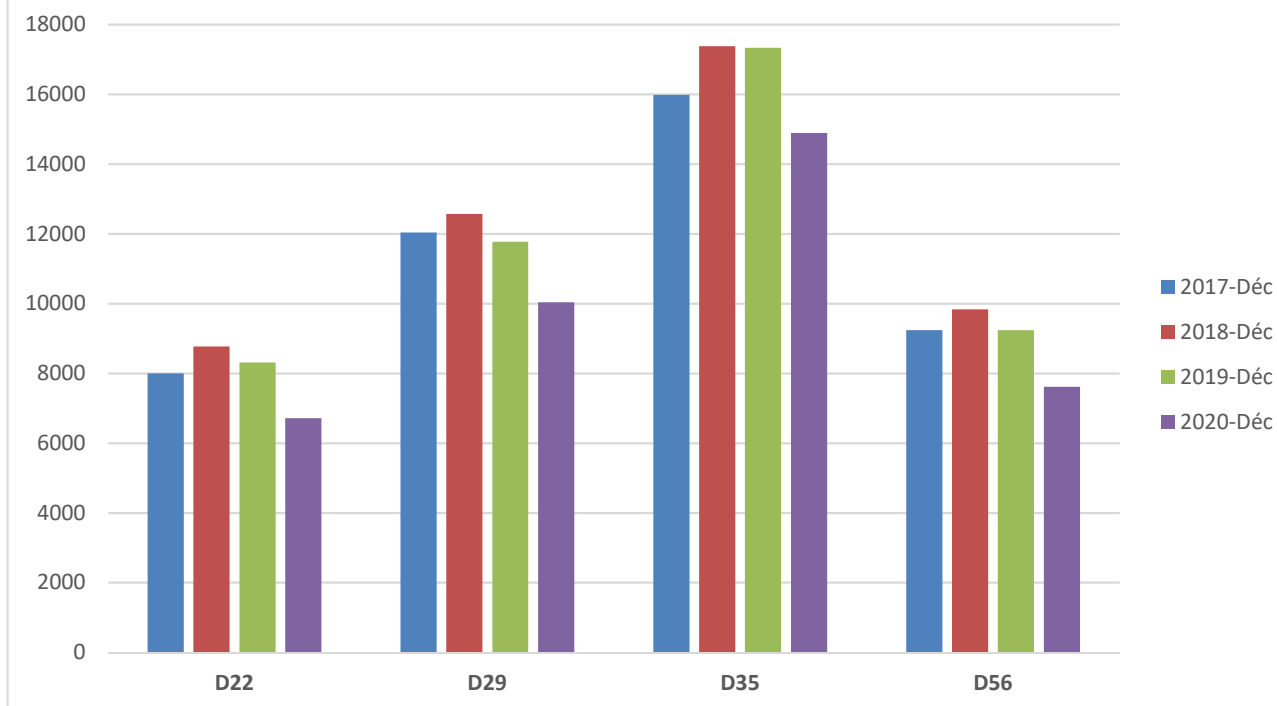

# Ligue de Bretagne de Football

Effectifs FAER (Football à Effectif Réduit) au 01/12/2020

District	U6	U7	U8	U9	U10	U11	U12	U13	Total
D22	261	607	808	846	1083	1092	1002	1010	<b>6 709</b>
D29	418	939	1242	1363	1481	1615	1484	1497	<b>10 039</b>
D35	719	1497	1874	1977	2278	2275	2206	2063	<b>14 889</b>
D56	331	692	973	1022	1067	1242	1145	1136	<b>7 608</b>
<b>Total</b>	<b>1 729</b>	<b>3 735</b>	<b>4 897</b>	<b>5 208</b>	<b>5 909</b>	<b>6 224</b>	<b>5 837</b>	<b>5 706</b>	<b>39 245</b>

➡ Tous les chiffres sont les relevés au début décembre de chaque année.

## Evolution du total FAER de chaque District sur 4 années