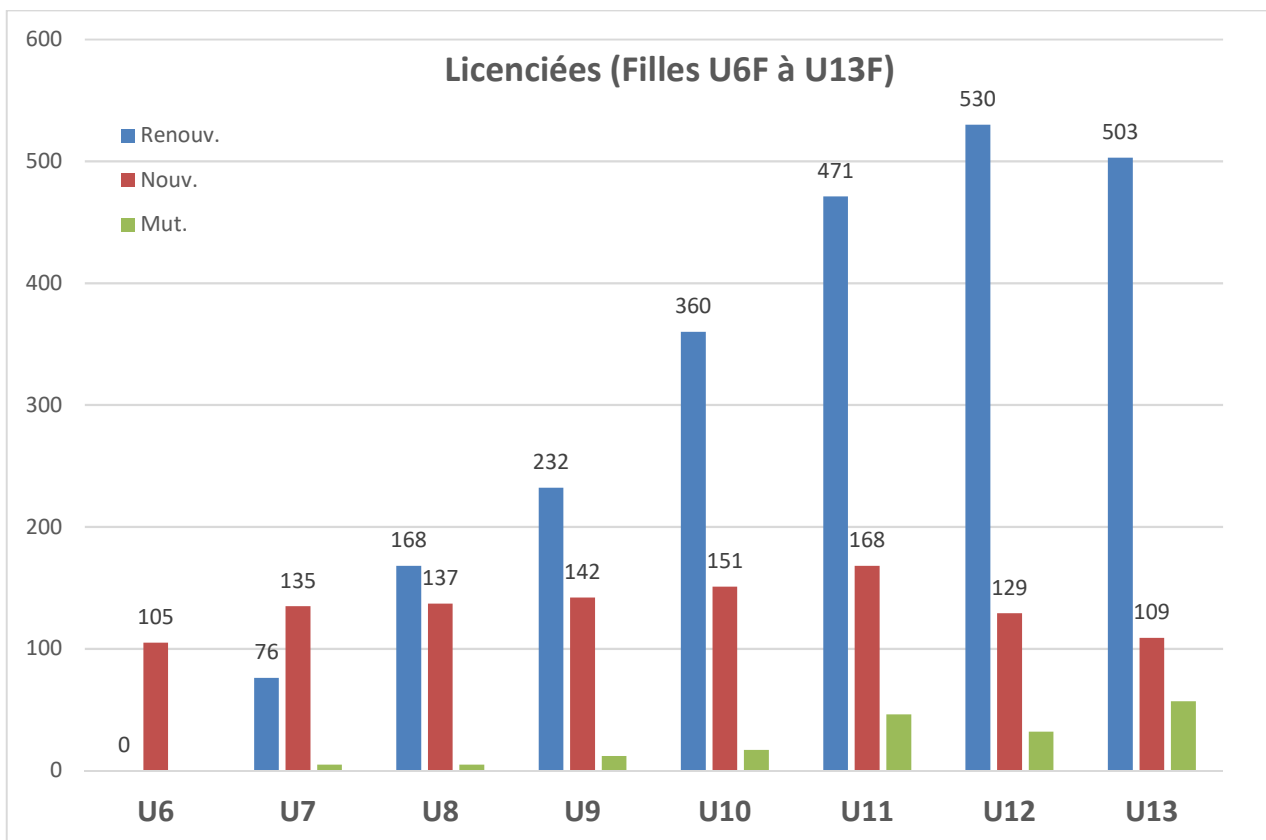

## % d'évolution du FAER par catégorie par rapport à la saison précédente

## Evolution sur les 8 dernières années par année de licence

### Evolution des licenciées féminines

### Licenciées féminines (FAER) par District

(\*) Exemple : nombre de licenciés U10 (renouvellement) à début décembre par rapport au nombre total de licenciés U9 à fin juin de la saison précédente.

Total des effectifs LBF filles FAER avec 2340 renouvellements, 174 mutées et **1076 nouvelles** joueuses.