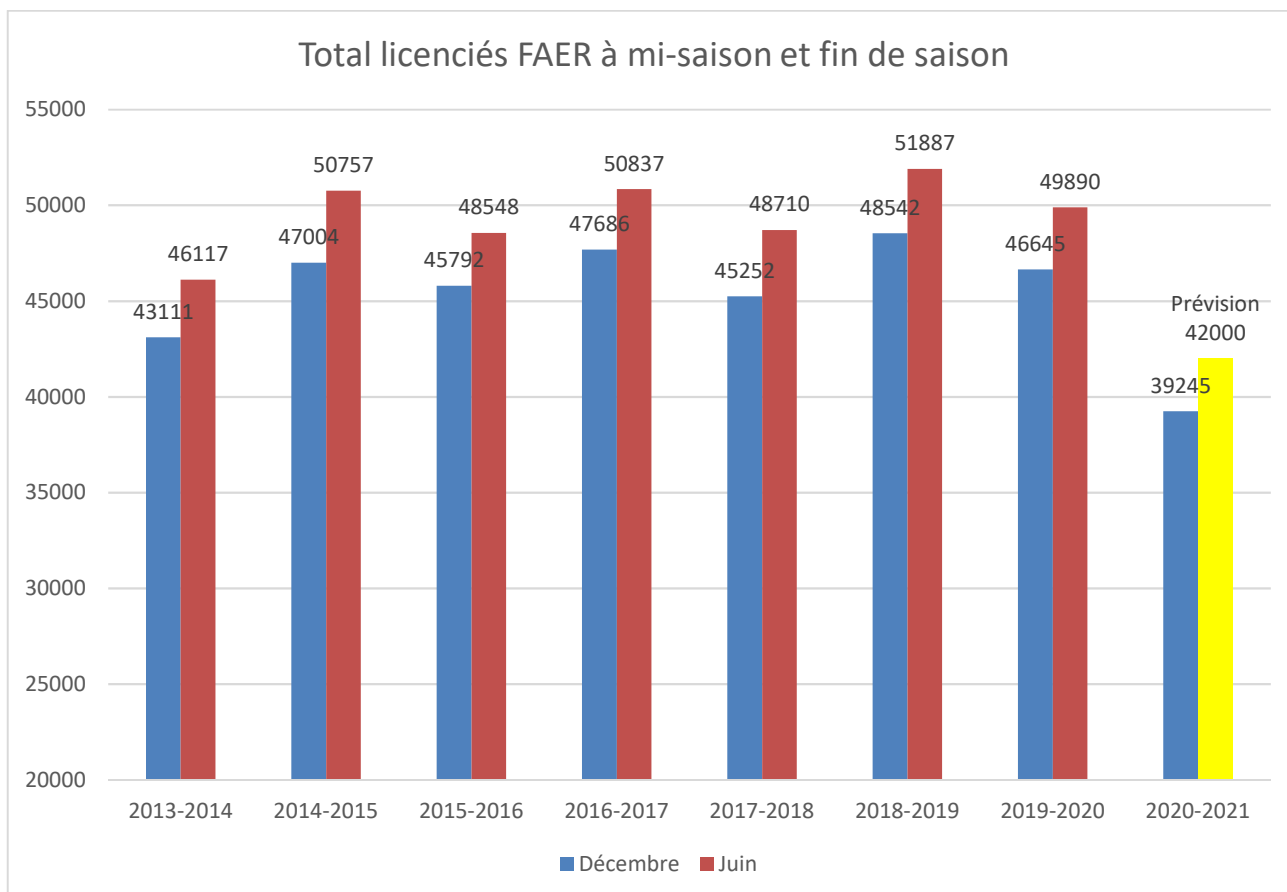

## % d'évolution du FAER par catégorie par rapport à la saison précédente

## Evolution sur les 8 dernières années par année de licence

### Evolution des licenciées féminines

### Licenciées féminines (FAER) par District

(\*) Exemple : nombre de licenciés U10 (renouvellement) à début décembre par rapport au nombre total de licenciés U9 à fin juin de la saison précédente.

Total des effectifs LBF filles FAER avec 2340 renouvellements, 174 mutées et **1076 nouvelles** joueuses.