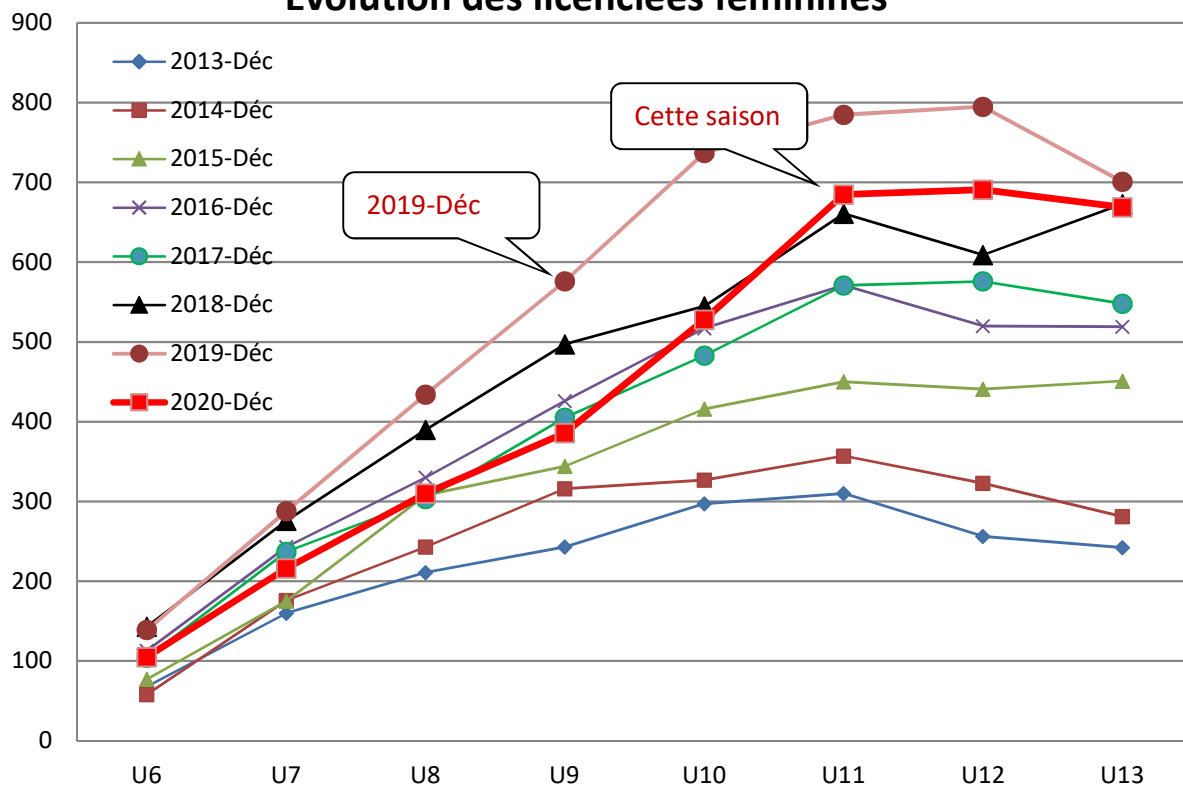

Evolution des licenciées féminines