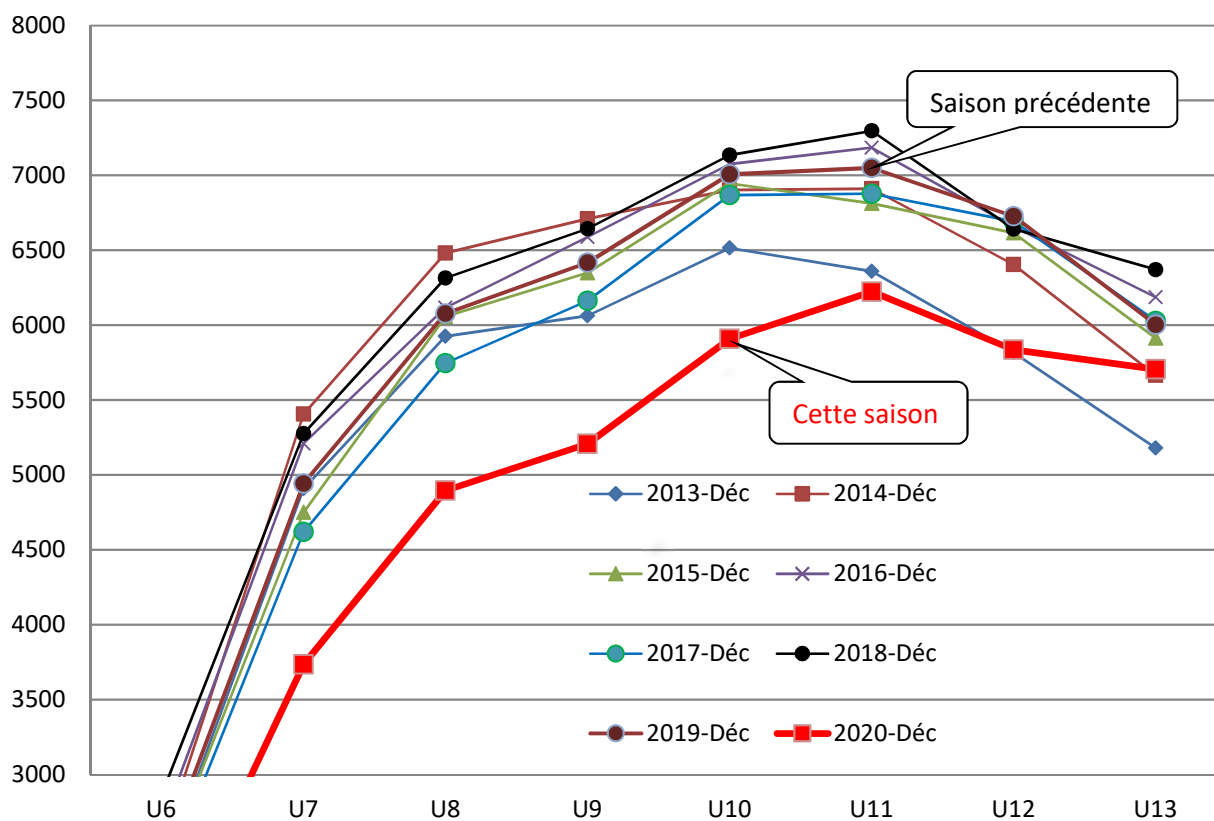

## % d'évolution par catégorie (U7 à U13)

par rapport à la saison précédente

## % d'évolution du Football à Effectif Réduit par District

par rapport à la saison précédente

## % d'évolution du FAER par catégorie par rapport à la saison précédente

## Evolution sur les 8 dernières années par année de licence