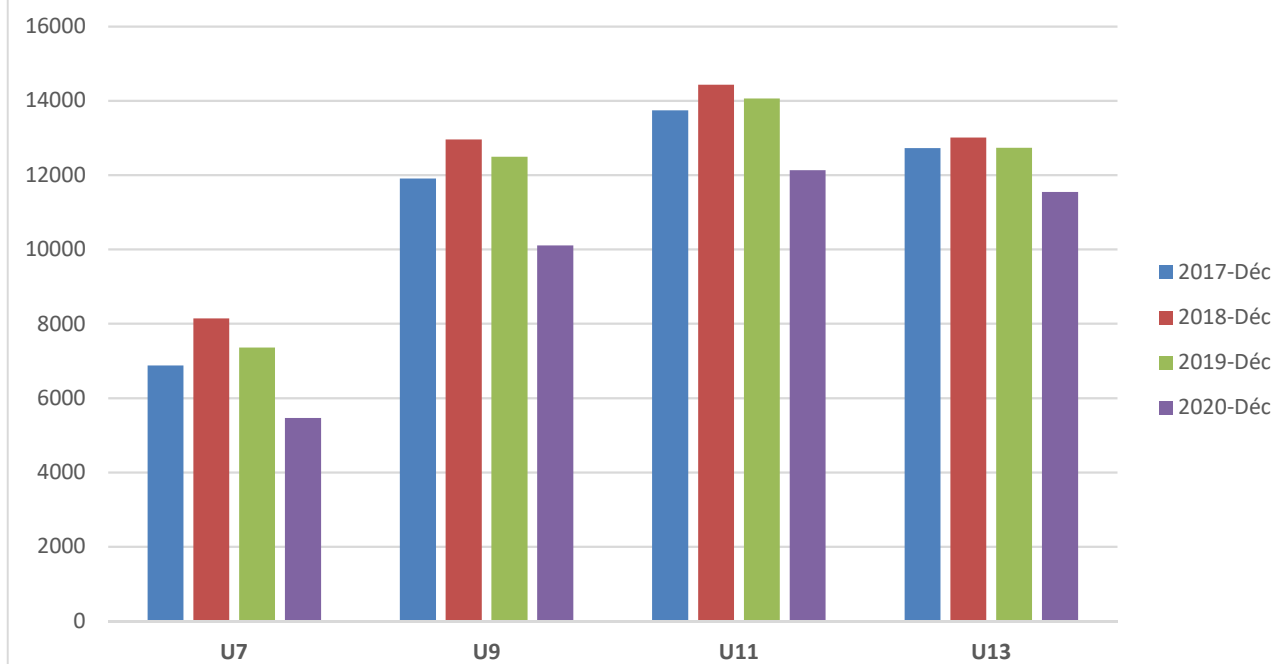

Evolution par catégorie sur 4 années