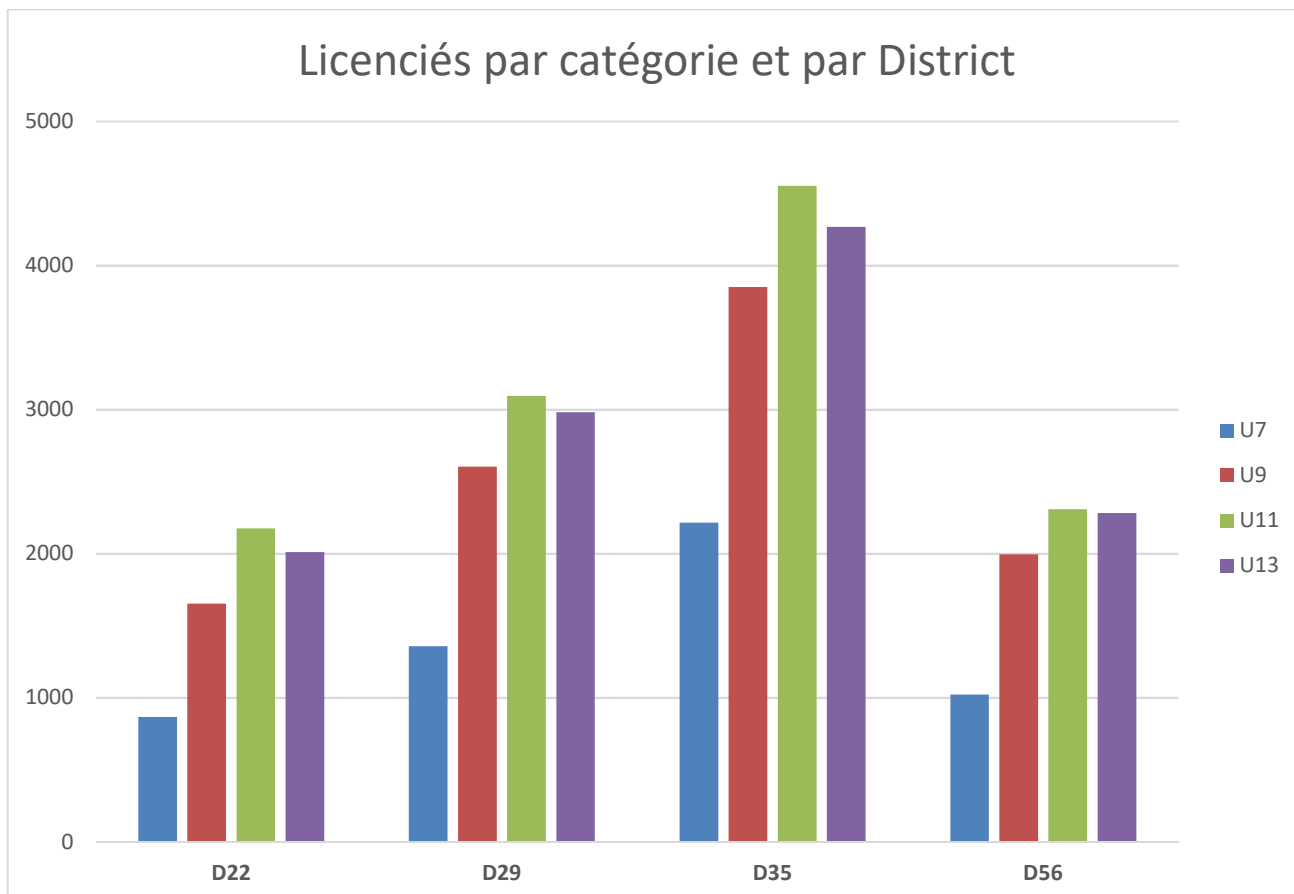

# Ligue de Bretagne de Football

Effectifs FAER (Football à Effectif Réduit) au 01/12/2020

District	U6	U7	U8	U9	U10	U11	U12	U13	Total
D22	261	607	808	846	1083	1092	1002	1010	<b>6 709</b>
D29	418	939	1242	1363	1481	1615	1484	1497	<b>10 039</b>
D35	719	1497	1874	1977	2278	2275	2206	2063	<b>14 889</b>
D56	331	692	973	1022	1067	1242	1145	1136	<b>7 608</b>
<b>Total</b>	<b>1 729</b>	<b>3 735</b>	<b>4 897</b>	<b>5 208</b>	<b>5 909</b>	<b>6 224</b>	<b>5 837</b>	<b>5 706</b>	<b>39 245</b>

➡ Tous les chiffres sont les relevés au début décembre de chaque année.

## Evolution du total FAER de chaque District sur 4 années