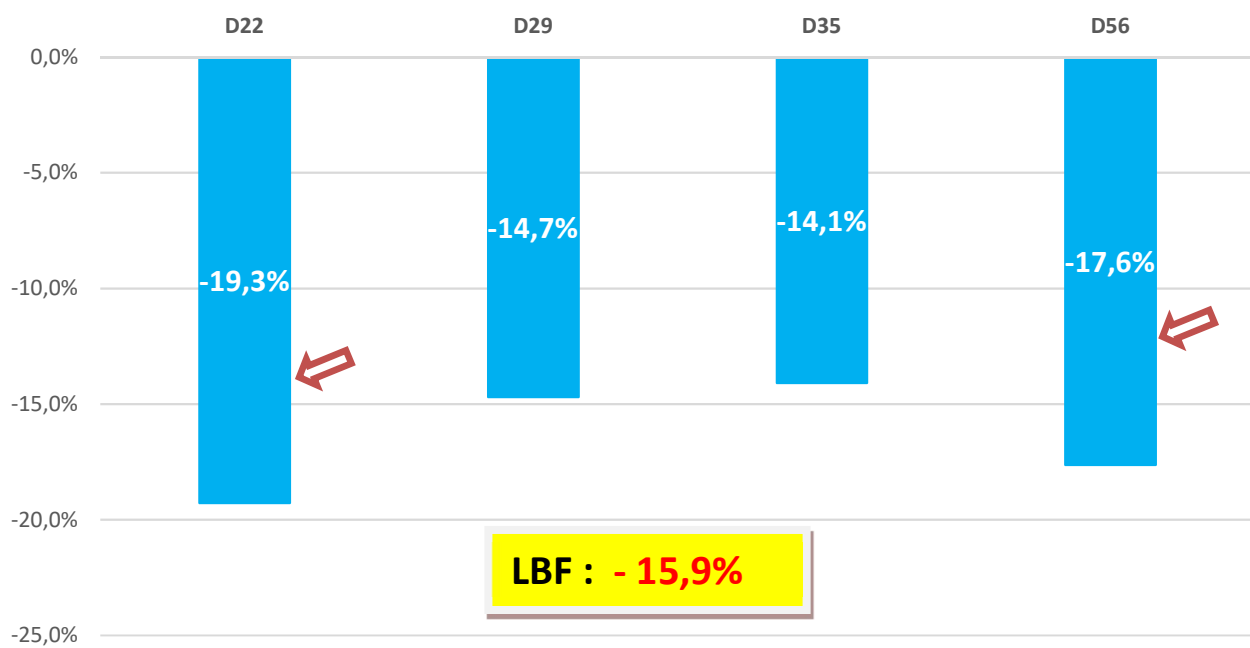

% d'évolution du Football à Effectif Réduit par District

par rapport à la saison précédente